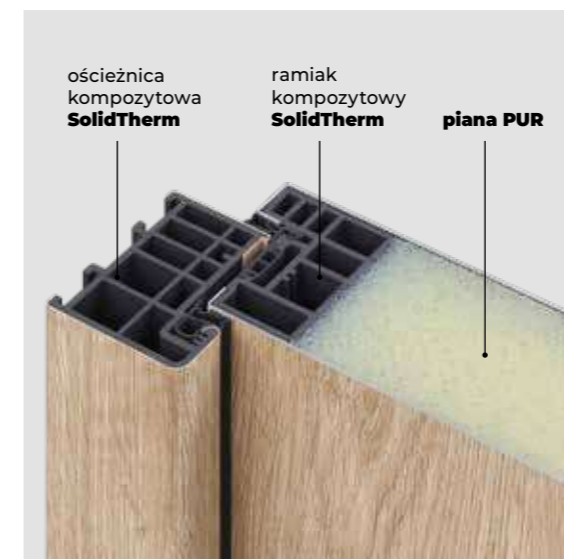

*Współczynnik Ud jest podany dla drzwi pełnych

POZNAJ KONSTRUKCJE, KTÓRE WPŁYWAJĄ NA PARAMETRY TERMOIZOLACYJNE

TRWAŁOŚĆ NA DZIESIĘCIOLECIA DZIĘKI NOWOCZESNEJ TECHNOLOGII KOMPOZYTU

Kompozyt **SolidTherm** to specjalnie zaprojektowana mieszanka ABS i włókna szklanego. W przeciwieństwie do konstrukcji drewnianych nie pochłania wilgoci i nie odkształca się przy wahanach temperatur, jest wytrzymała. Daje doskonałą termoizolację konstrukcji i szczelność drzwi na wiele lat.

Wypełnienie wszystkich skrzydeł stanowi **piana PUR** (poliuretanowa), która poza wysoką termoizolacyjnością, solidnie spaja całą konstrukcję.

PREMIUM ENERGY