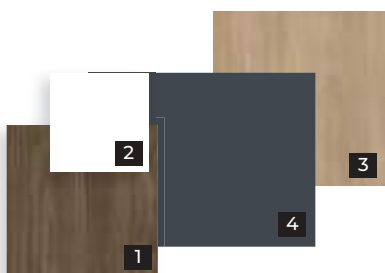

NAJCZĘŚCIEJ WYBIERANE KOLORY KOLEKCJI

- 1/ Orzech Naturalny
- 2/ Biały
- 3/ Buk Piaskowy
- 4/ Antracyt

Wszystkie dostępne kolory kolekcji PORTA CPL znajdziesz na s. 74-77

wyberz kolor z oklein:
CPL HQ 0,2