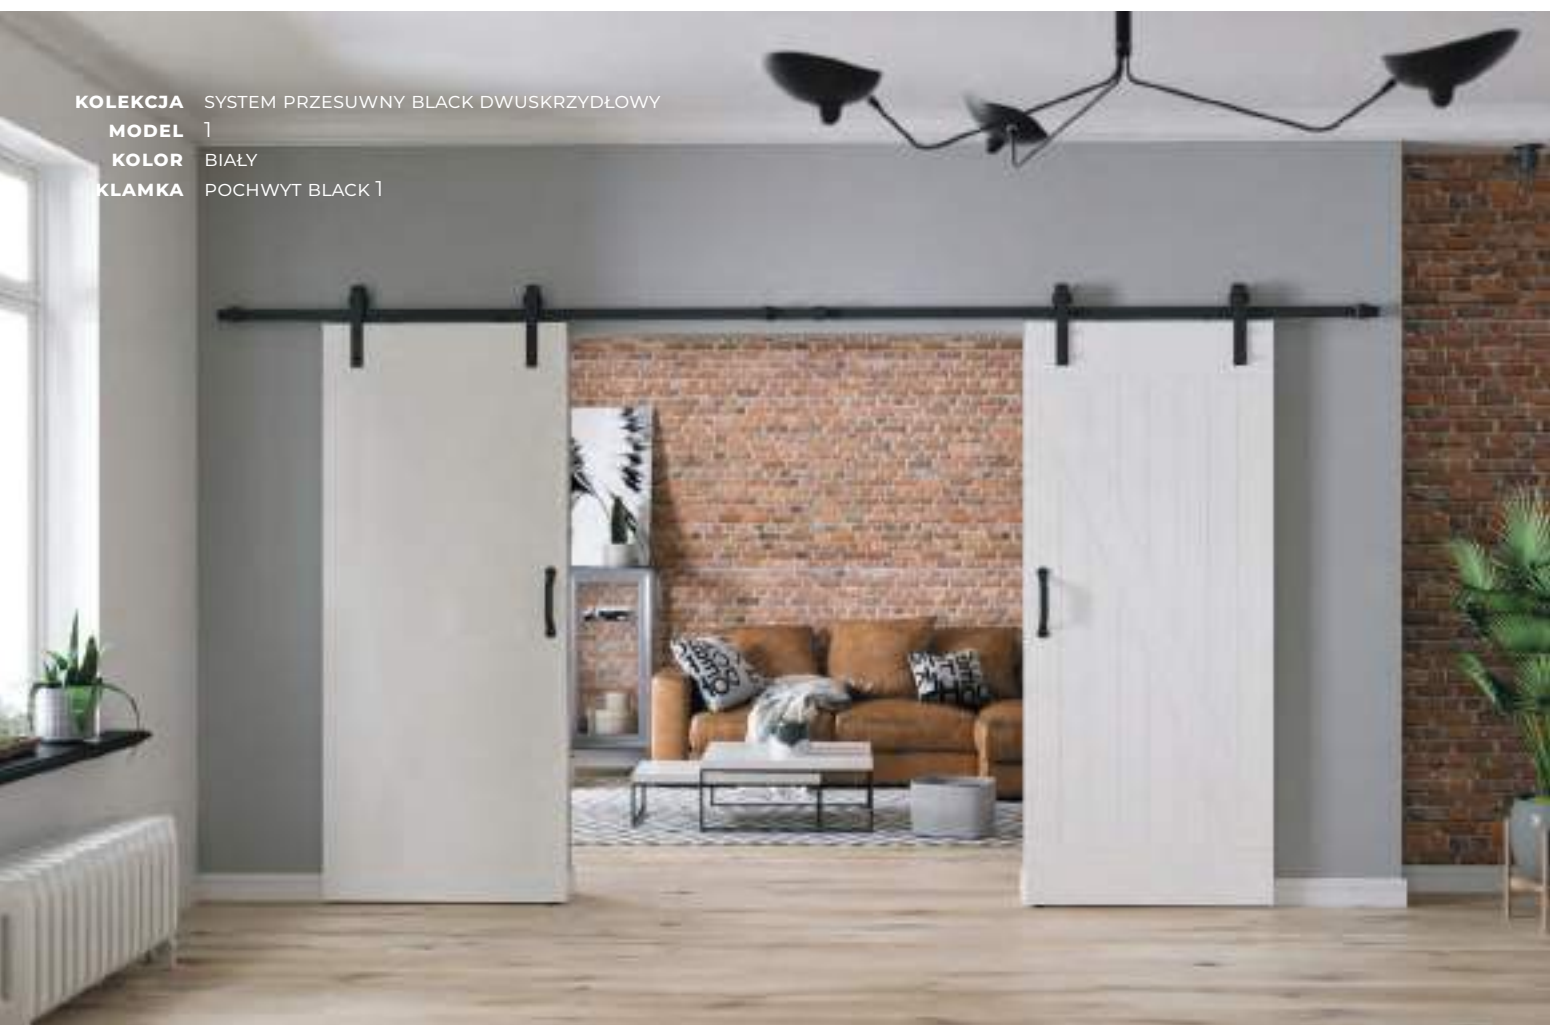

KOLEKCJA SYSTEM PRZESUWNY BLACK DWUSKRZYDŁOWY
MODEL 1
KOLOR BIAŁY
KLAMKA POCHWYT BLACK 1