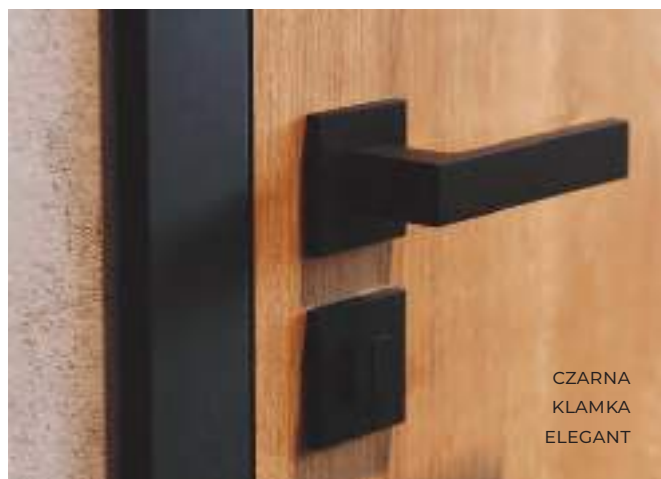

CZARNA KLAMKA ELEGANT