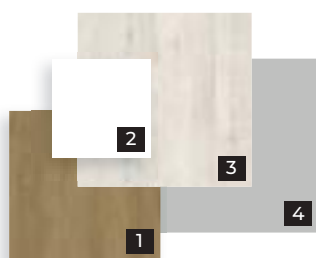

KOLEKCJA PORTA VERTE PREMIUM

Stwórz drzwi dla siebie na podstawie kolekcji **PORTA VERTE PREMIUM** grupa E!
www.porta.com.pl/produkt/id/17235

GRUPA E

E.0

E.2

E.5

NAJCZĘŚCIEJ WYBIERANE KOLORY KOLEKCJI

- 1/ Dąb Naturalny
- 2/ Biały
- 3/ Dąb Skandynawski
- 4/ Szary

Wszystkie dostępne kolory kolekcji PORTA VERTE PREMIUM znajdziesz na s. 74-77

wyberz kolor z oklein:

Portalamino, Portaperfect 3D, Okleina Premium, Portasynchro 3D

WŁAŚCIWOŚCI KOLEKCJI

Możliwość montażu jako skrzydło przesuwne pojedyncze lub podwójne.