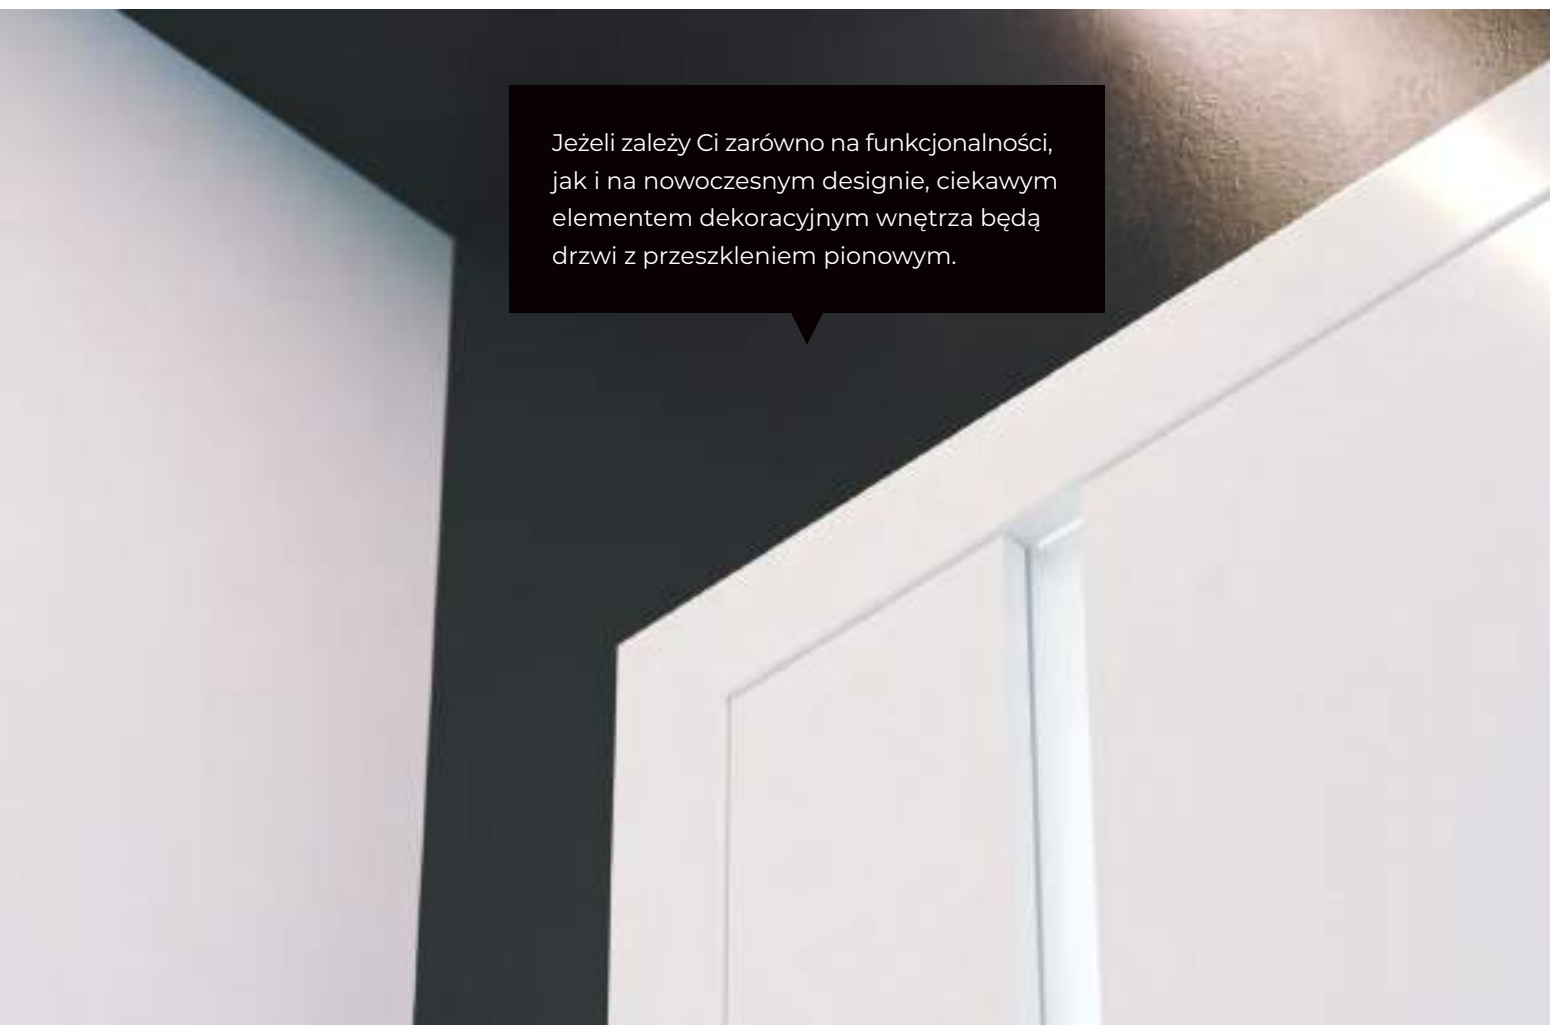

MODEL 4.A

KOLOR BIAŁY

KLAMKA ELEGANT

KOLEKCJA PORTA FOCUS PREMIUM
MODEL 4.A
KOLOR BIAŁY
KLAMKA ELEGANT

ZBLIŻENIE NA DRZWI BEZPRZYLGOWE
I CZARNĄ KLAMKĘ ELEGANT

Jeżeli zależy Ci zarówno na funkcjonalności,
jak i na nowoczesnym designie, ciekawym
elementem dekoracyjnym wnętrza będą
drzwi z przeszkleniem pionowym.