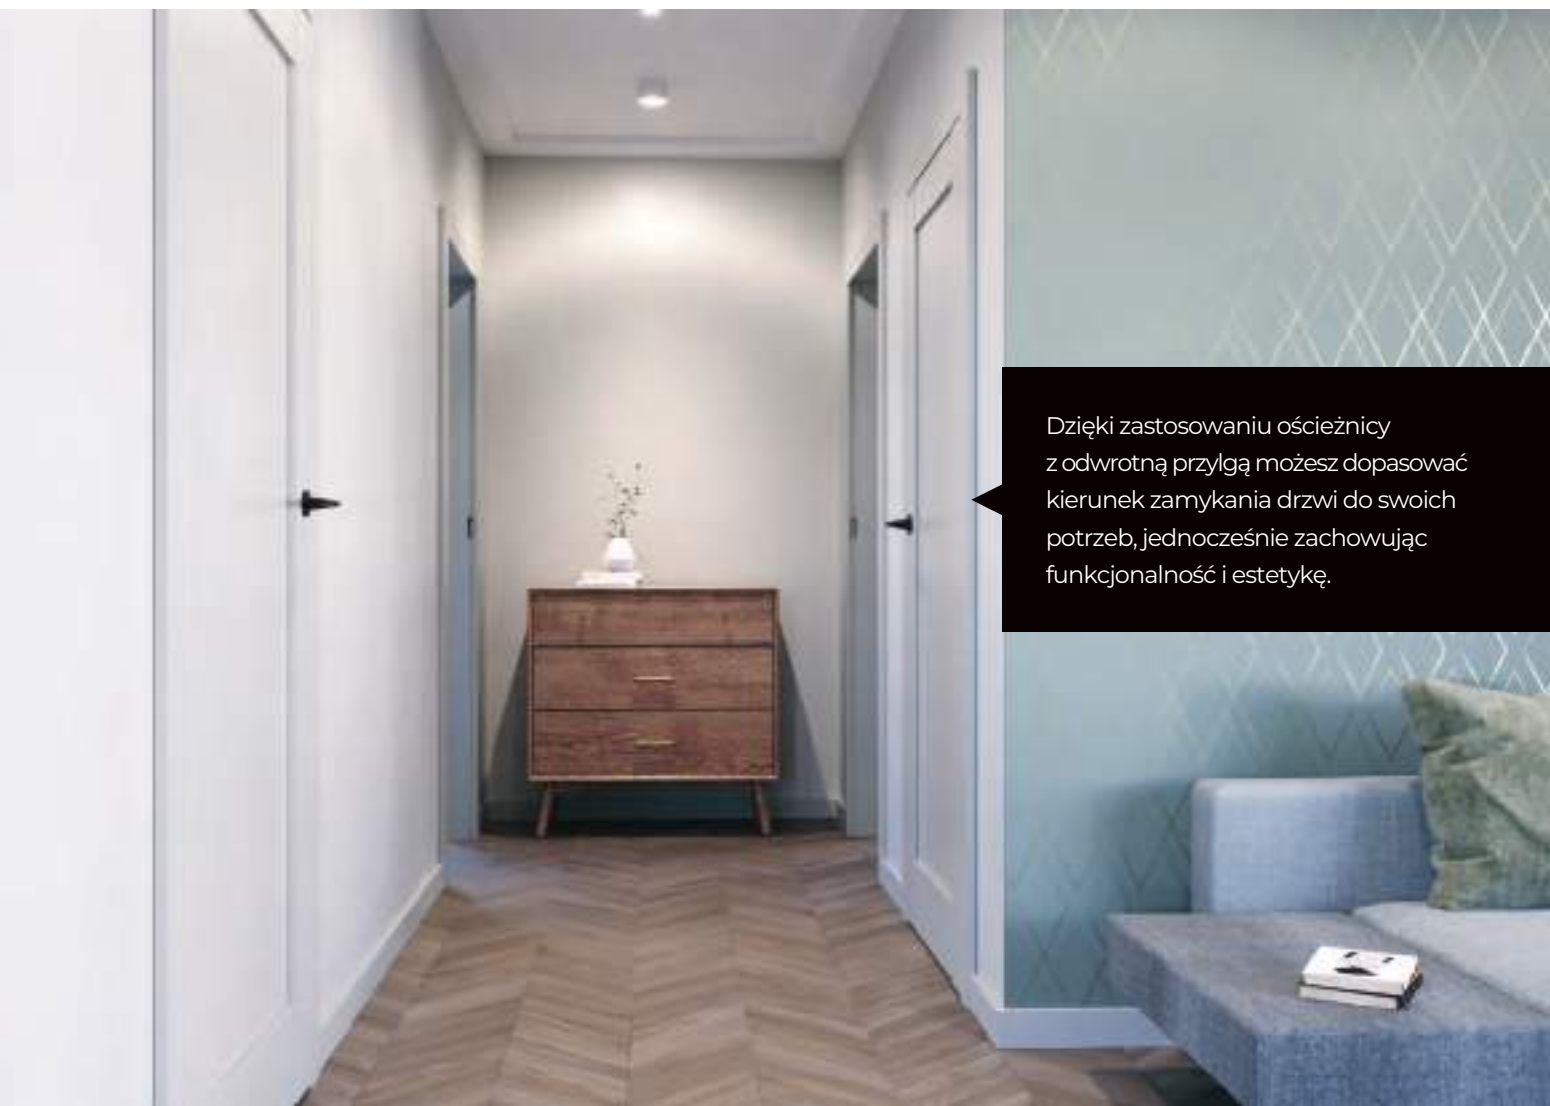

Dzięki zastosowaniu ościeżnicy z odwrotną przylgą możesz dopasować kierunek zamykania drzwi do swoich potrzeb, jednocześnie zachowując funkcjonalność i estetykę.