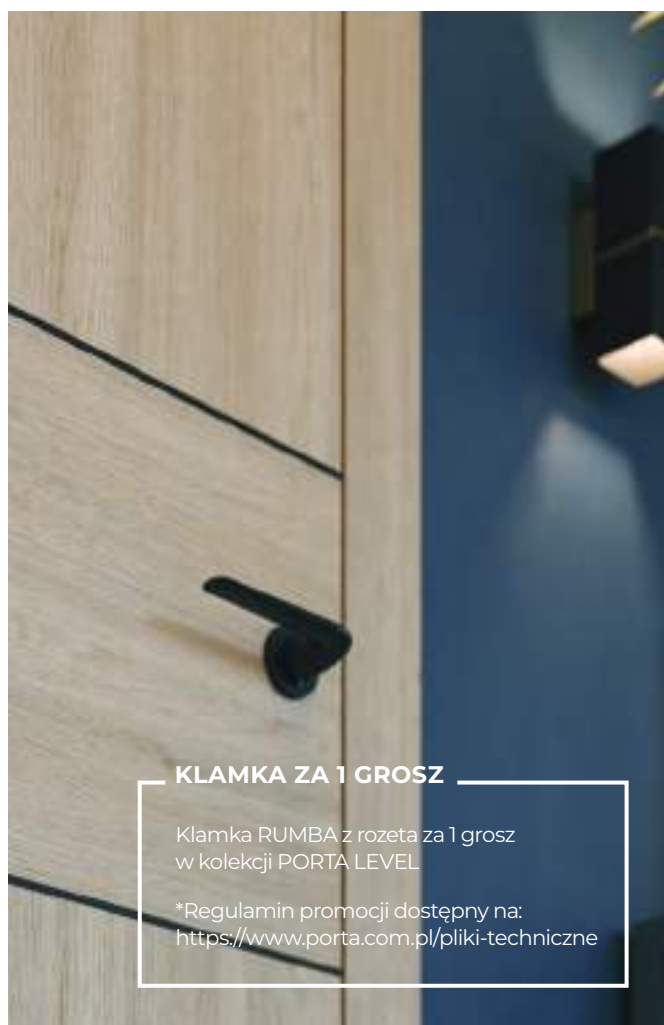

Panel górny może mieć pionowy lub poziomy kierunek usłojenia. Ciekawy efekt może dawać połączenie ze sobą dwóch kierunków usłojenia okleiny.

PANEL GÓRNY

Jeśli mieszkanie lub dom ma niewielki metraż i typową wysokość ścian można optycznie powiększyć wnętrze, wybierając np. ościeżnicę z panelem górnym. Ościeżnica LEVEL z panelem górnym o wysokości 20 lub 100 cm to ciekawe rozwiązanie, które dodatkowo optycznie wydłuża skrzydło i pozwala dopasować wysokość drzwi do potrzeb właściciela. W efekcie drzwi wyglądają niezwykle nowocześnie, a wnętrze sprawi wrażenie bardziej przestronnego.

Stwórz drzwi dla siebie na podstawie kolekcji **PORTA LEVEL!**

www.porta.com.pl/produkt/id/15659

KLAMKA ZA 1 GROSZ

Klamka RUMBA z rozeta za 1 grosz w kolekcji PORTA LEVEL

*Regulamin promocji dostępny na: <https://www.porta.com.pl/pliki-techniczne>